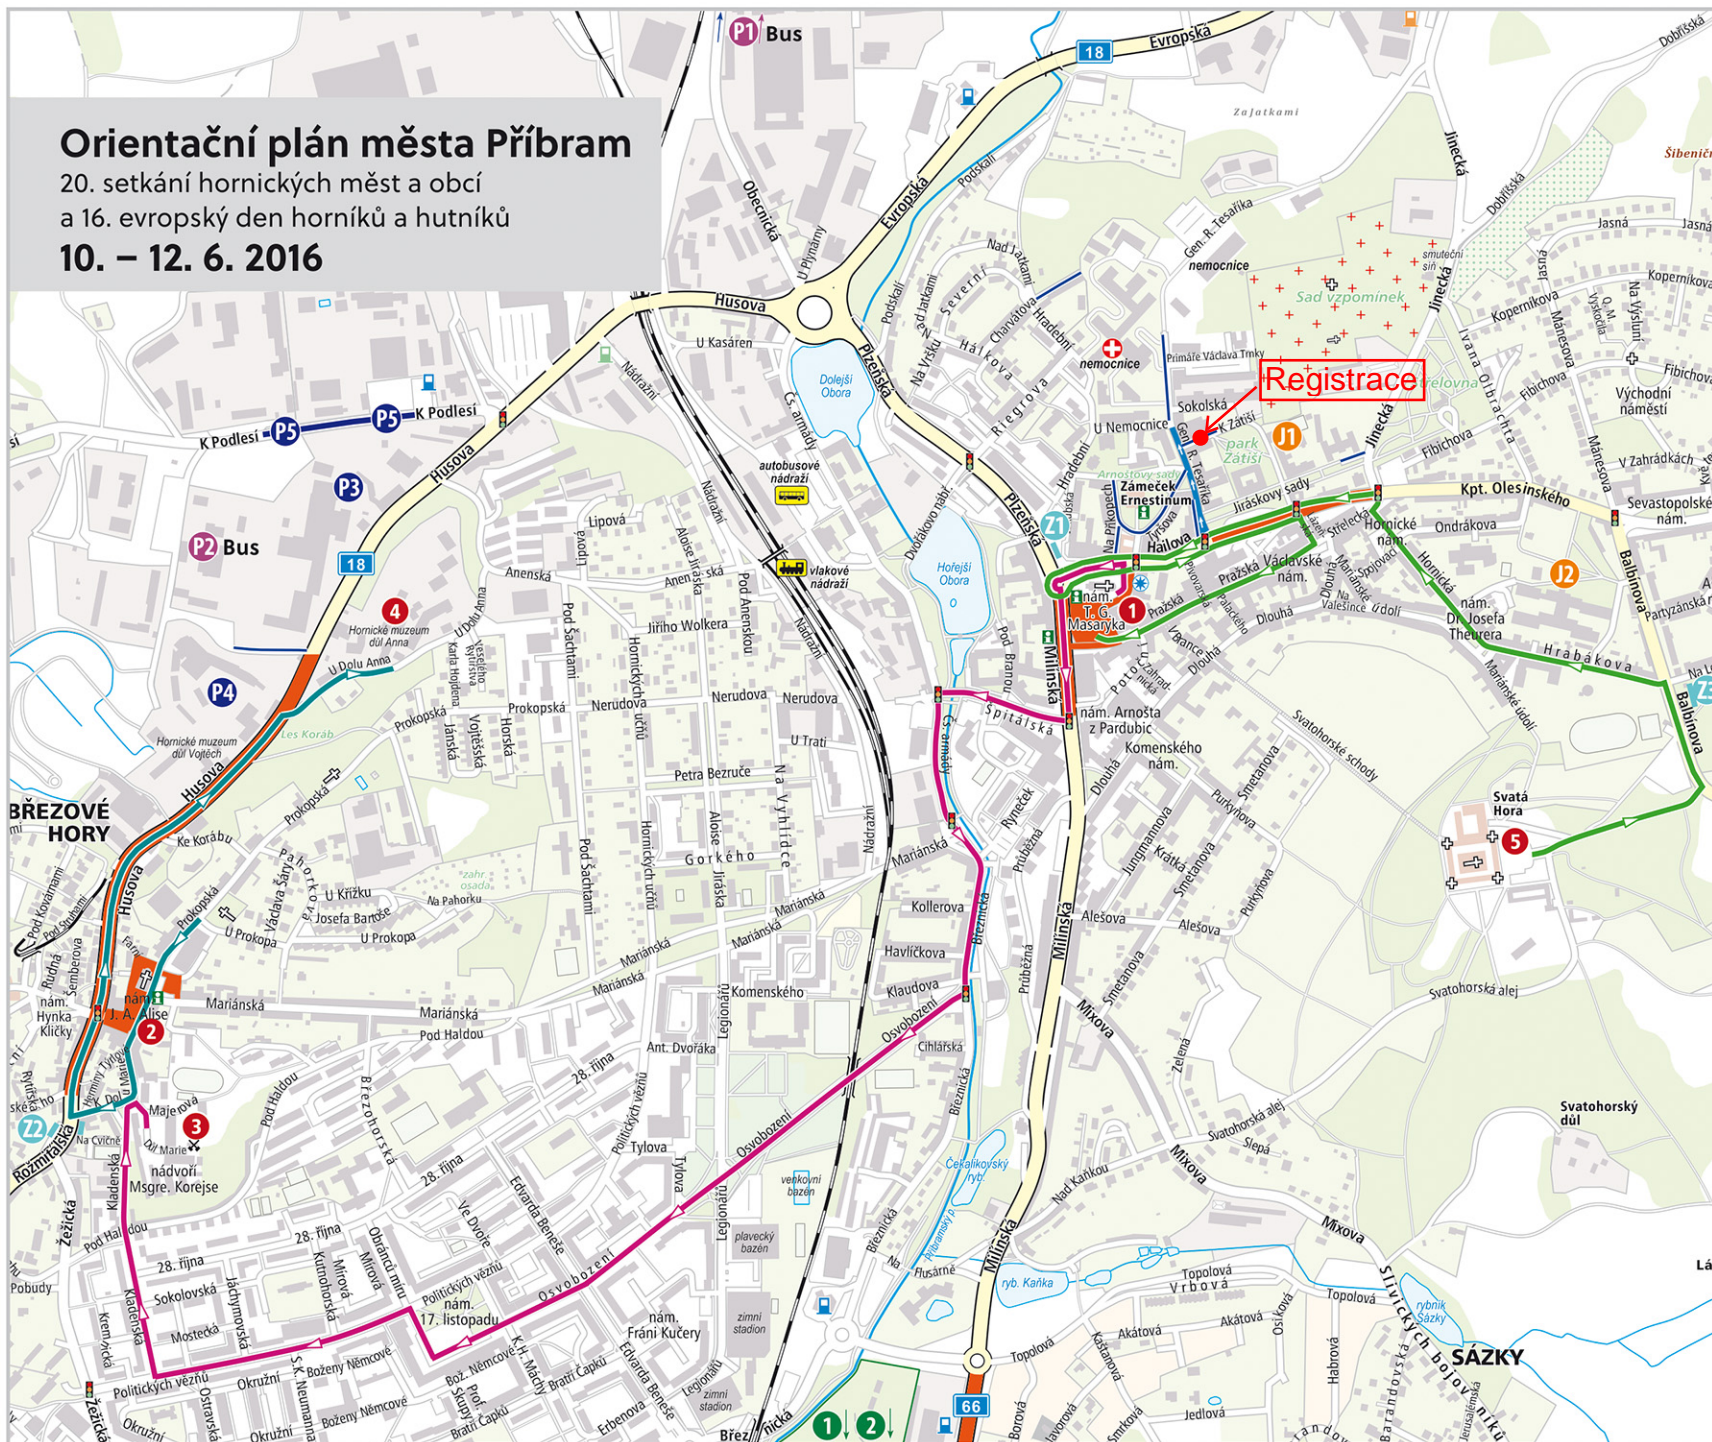

# Orientační plán města Příbram

20. setkání hornických měst a obcí  
a 16. evropský den horníků a hutníků

10. – 12. 6. 2016

## LEGENDA

### 20. setkání hornických měst a obcí a 16. evropský den horníků a hutníků:

- 1 náměstí T. G. Masaryka
- 2 náměstí J. A. Alise
- 3 Důl Marie
- 4 Důl Anna
- 5 Svatá Hora
- J1 školní jídelna K Zátíši
- J2 školní jídelna pod Svatou Horou
- Z1 autobusová zastávka Uran (u nám. TGM)
- Z2 autobusová zastávka Brezové Hory
- Z3 zastávka parkoviště pod Sv. Horou
- P1 parkoviště pro autobusy (areál společnosti Ravak)
- P2 parkoviště pro autobusy
- P3 parkoviště pro osobní automobily
- P4 parkoviště pro osobní automobily
- P5 parkoviště pro osobní automobily

### Novák 800

- 1 Nový rybník
- 2 Letní kino

- █ uzavřená komunikace
- trasa 1. hornického průvodu (Čepobítí)
- trasa 2. hornického průvodu (Hornická paráda)
- trasa 3. hornického průvodu
- jednosměrná ulice v době konání akce